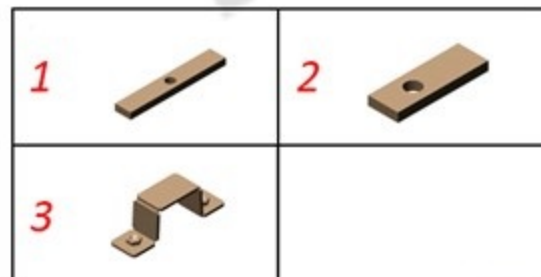

**Комплектующие**      **Кол-во**

Болт М8х20	4 шт.
Болт М10х20	2 шт.
Болт М10х30	6 шт.
Гайка М10	2 шт.
Шайба М8 (увеличенная)	4 шт.
Шайба М10 (увеличенная)	10 шт.
Крепёжная планка 1 (6 М8 КП 90х15х45)	2 шт.
Крепёжная планка 2 (6 М10 КП 60х20х20)	2 шт.
Крепёжный кронштейн 3	2 шт.

**Mitsubishi Pajero Pinin (2части)**

Арт. 14.28

Картер и КПП

На схеме изображён комплект из 2х защит:  
ALF1428.1st Защита картера двигателя для Mitsubishi Pajero Pinin 1998-2003-, V-1,8; 2,0 (сталь 2 мм)  
ALF1428.2st Защита кпп для Mitsubishi Pajero Pinin 1998-2003-, V-1,8; 2,0 (сталь 2 мм)